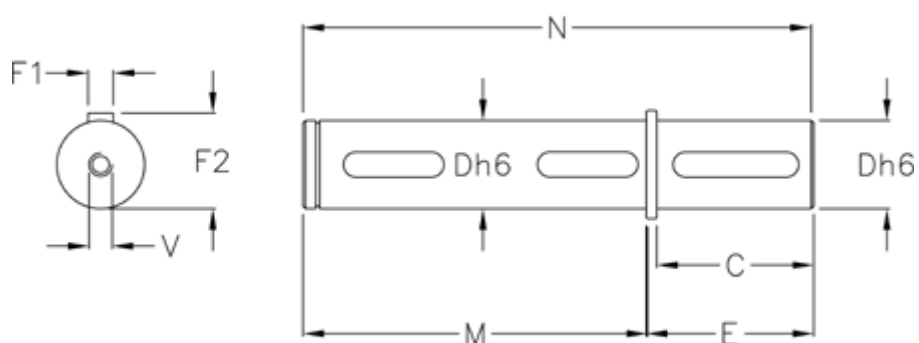

Varenummer: 3929044011

Beskrivelse: Enkelt aksel for (M) VF 44

Mål

C = 40
D = 18
E = 45
F1 = 6
F2 = 20.5
M = 70
N = 115
V = M6x16